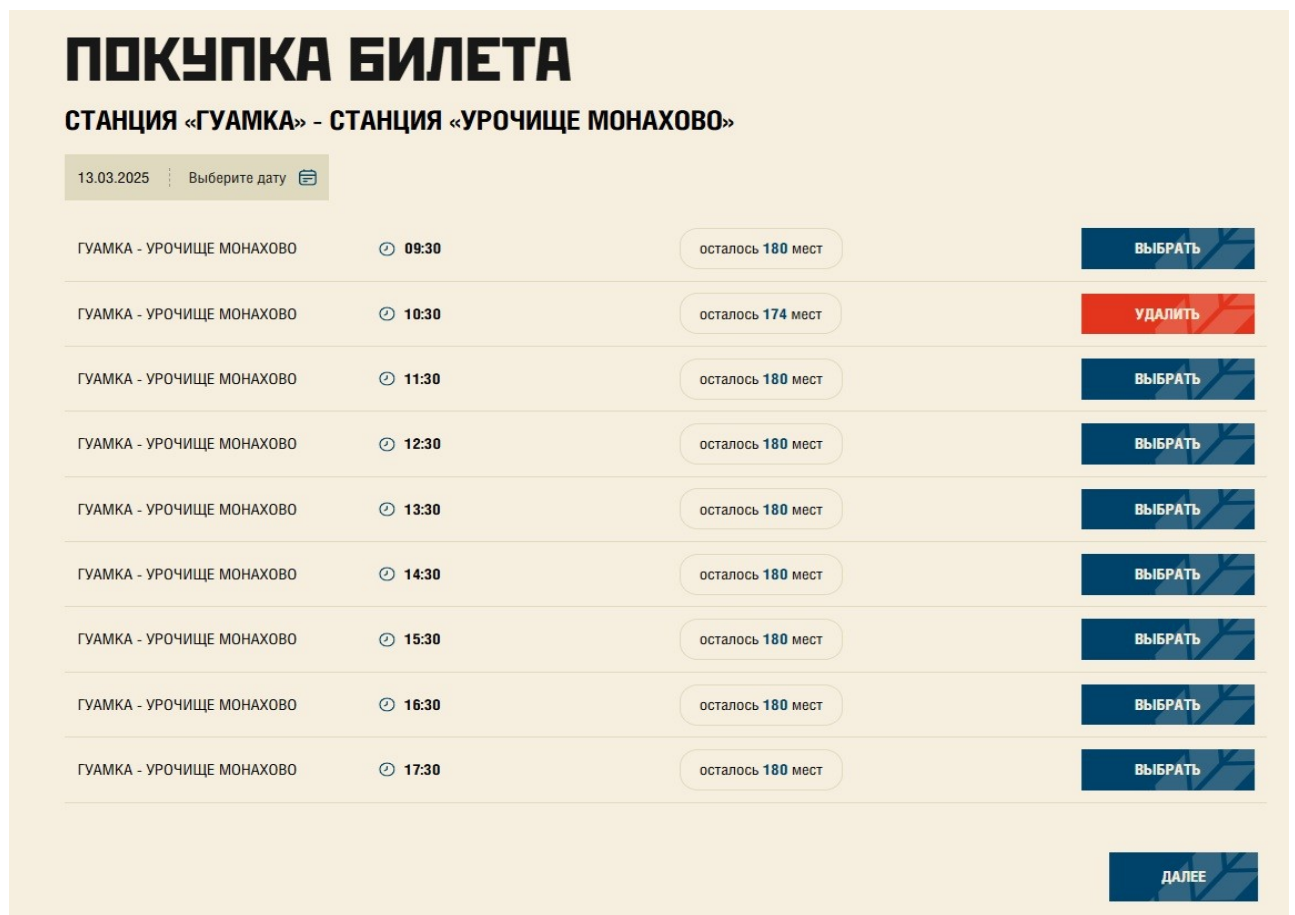

4. НАЖИМАЕМ «ДОБАВИТЬ В ЗАКАЗ»

- Если Вам необходимо добавить другой тип билета это можно будет сделать далее на странице «КОРЗИНЫ»